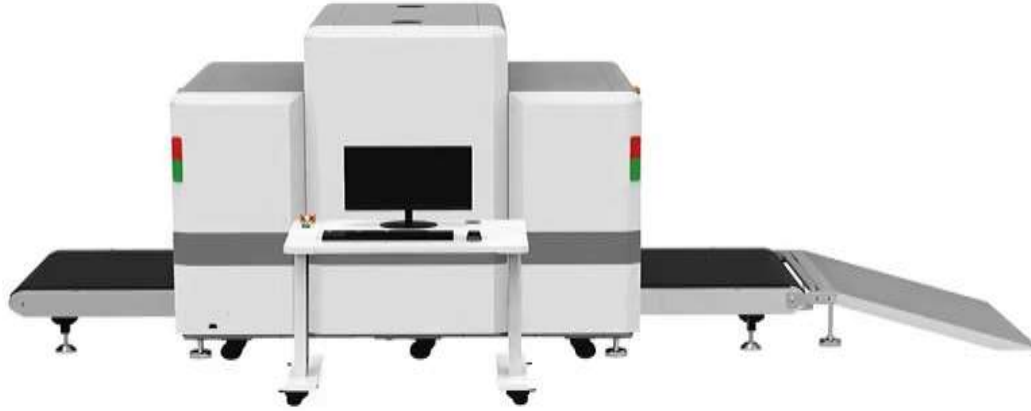

# Xray Pass 8065 XRAY CİHAZI

GÜNEŞ TELSİZ HAB. VE GÜV. TEK. SAN.TİC.LTD.ŞTİ

0850 222 72 37

[info@gunestelsiz.com](mailto:info@gunestelsiz.com)

- ▶ **X-ışını muayenesi, kontrol edilmiş bagaj ve el bagajı gibi bagajların güvenlik taraması için yaygın olarak kullanılır. Çekirdek sistem x ışını kaynağı, L şekilli foto dedektörler ve yazılımdan oluşmaktadır. Bagajın içinde ne olduğuna dair bir resim oluşturmak ve güvenlik personelinin şüpheli görünen her şeyi kontrol etmesine olanak sağlamak için kullanılırlar. Makinenin bir tarafından gönderilen X-ışınları, karşı taraftaki bir çift dedektör tarafından yakalanıyor. Çantanız kurşun kaplı perdelerin arasından girerken bu X ışınlarının yolunu keser ve taşıdıkları enerjinin bir kısmını emer. Bu, bagajdan geçen X ışınlarının, doğrudan geçip gidenlerden daha az enerjiye sahip olduğu anlamına gelir.**

# XRAY PASS 8065 ÖZELLİKLERİ

- ▶ Tünel Boyutu 805\*650mm
- ▶ X-ışını Sensörü Çoklu enerji
- ▶ Maks. Yük 200 kg(Eşit olarak dağıtılmış)
- ▶ Konveyör hızı 0,22 m/sn
- ▶ Konveyör yüksekliği 370 mm
- ▶ Görüntü çözünürlüğü 21,5"LCD 1920\*1080
- ▶ Sistem Gürültüsü <58 dB
- ▶ Film güvenliği Garanti ISO 1600 Film
- ▶ Sistem Gerilimi 220 VAC ( $\pm\%10$ ) 50 $\pm$ 3HZ
- ▶ Güç tüketimi 0,8kw (Maks)

- ▶ **Ađ Arayüzü**  
Görüntüleri hızlı işleme ve mükemmel anti-parazit performansı ile etmek için standart Ethernet bağlantı noktasını kullanın.
- ▶ **Akıllı Silindir**  
Silindir, taşıma bandında bagaj olduğunda otomatik olarak dönecektir, aksi takdirde silindir dönmeyi durdurarak bu ürünü çevre dostu ve enerji tasarrufu sağlar.
- ▶ **Tehdit Görüntüsü Koruması**  
TIP, tehdit türü, projeksiyon sıklığı vb. gibi parametrelerin yapılandırılacağı üst düzey kullanıcılar tarafından tamamen yapılandırılabilir.